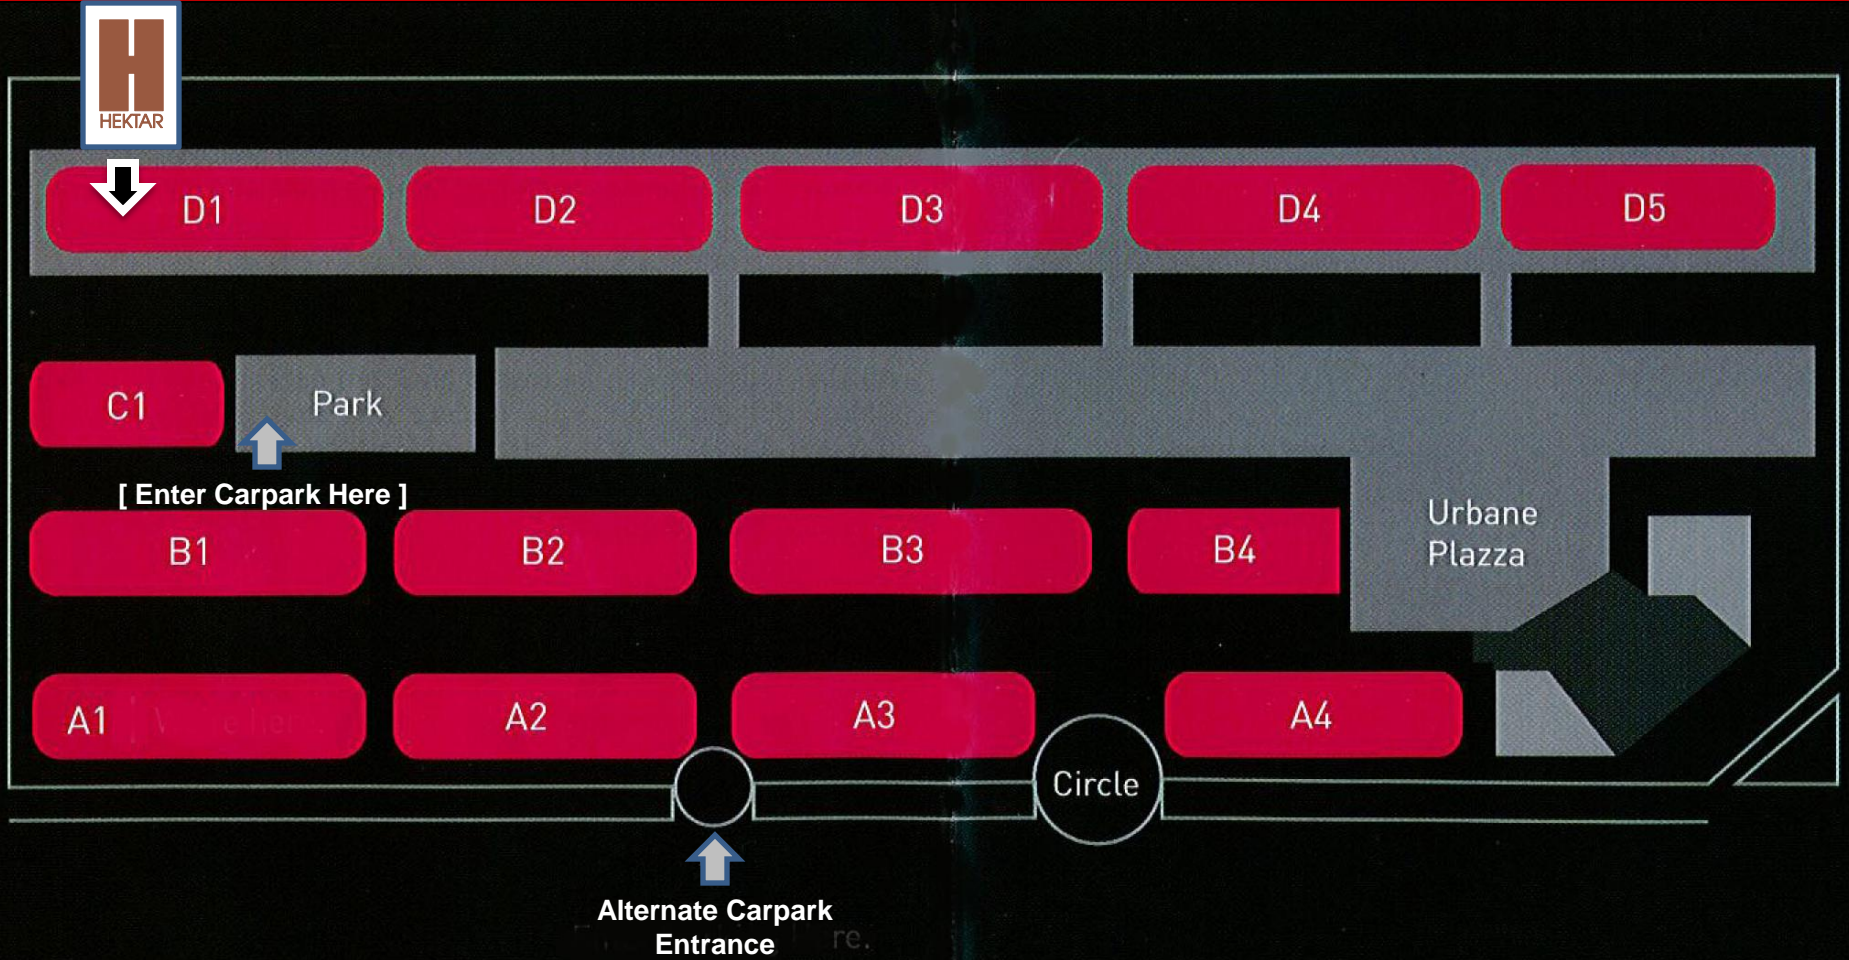

**Location Map to Hektar**

Hektar Asset Management Sdn. Bhd.  
D1-U3-10, Block D1, Solaris Dutamas  
No. 1, Jalan Dutamas 1,  
50480 Kuala Lumpur,  
Malaysia.  
Tel : 03-6205 5570

**Floor Map to Hektar**