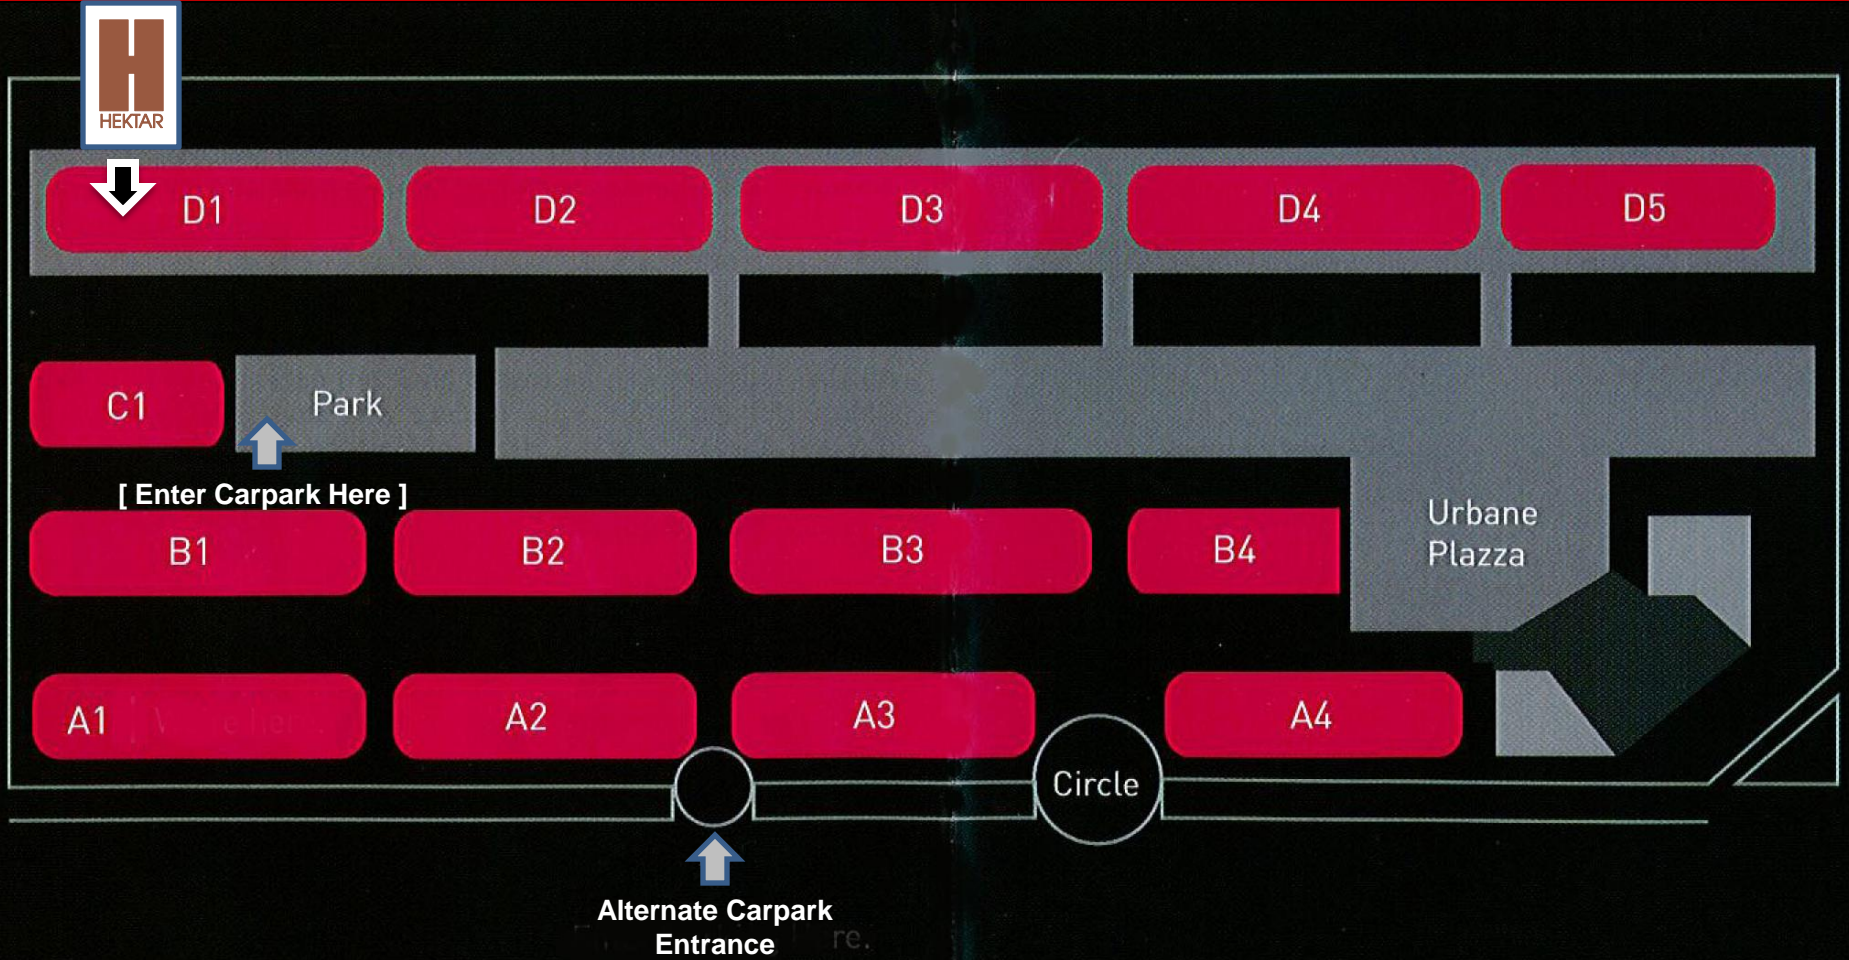

Location Map to Hektar

Hektar Asset Management Sdn. Bhd.
D1-U3-10, Block D1, Solaris Dutamas
No. 1, Jalan Dutamas 1,
50480 Kuala Lumpur,
Malaysia.
Tel : 03-6205 5570

Floor Map to Hektar